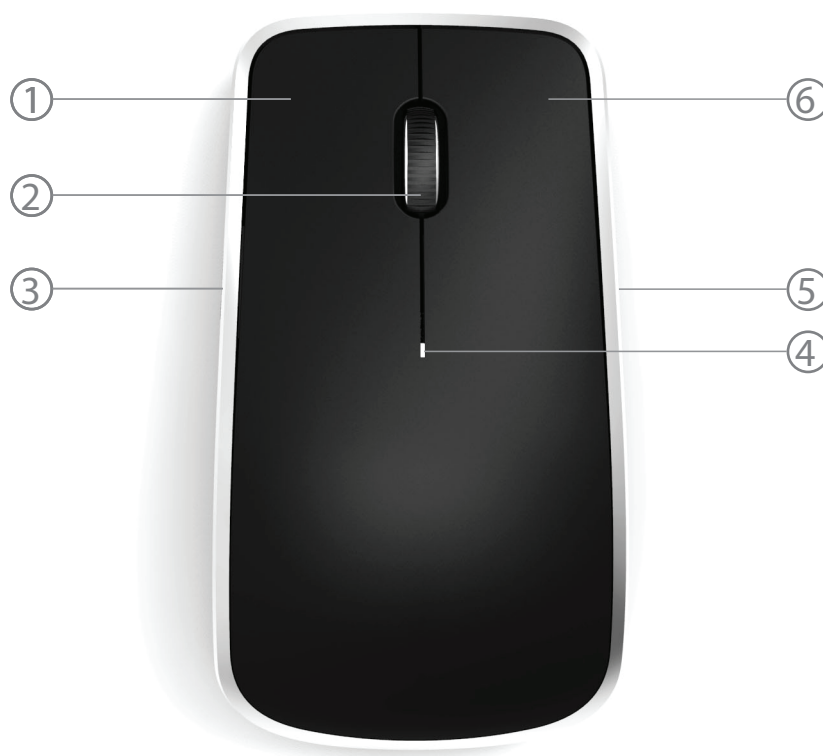

1. התקן את שתי סוללות ה-AA בעכבר.

2. חבר את מקלט ה-USB Unifying אל המחשב.

אם העכבר אינו עובד, עיין בסעיף [איתור התקלות](#).

תכונות זיווג Unifying

מקלט ה-Unifying USB הוא מקלט אלחוטי, אשר יכול להישאר מחובר לממשק ה-USB של המחשב, ובתוך כך לאפשר לחבר את העכבר האלחוטי בקלות אל המחשב, ובה בעת, עד ארבעה התקנים אלחוטיים תואמי Unifying נוספים.

כדי להתחיל להשתמש במקלט, יש לוודא שהתוכנה מותקנת במחשב. ניתן להתקין מראש את התוכנה Unifying במחשב. את התוכנה ניתן גם להוריד מאתר האינטרנט www.dell.com/support/Unifying.

תכונות

מבט עילי

1. לחצן עכבר שמאלי
2. גלגל גלילה
3. לחצן דופן *
4. נורית מצב סוללה
צבע חום-צהבהב מנצנץ – הסוללות חלשות, החליפו את הסוללות.
5. לחצן דופן *
6. לחצן עכבר ימני