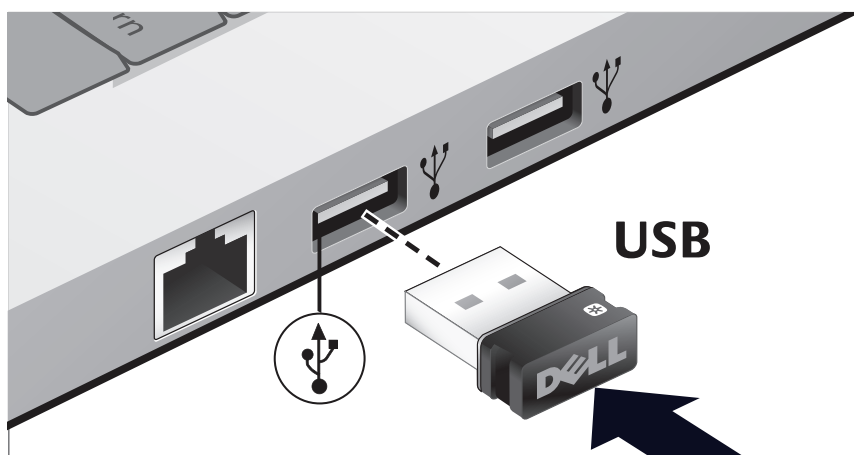

תקנות

התעדה

התקנה

דרישות מערכת

- ממשק USB אחד (עבור מקלט ה-USB)
- Microsoft Windows 7 / 8 / RT

תוכן האריזה

הערה: המסמכים המסופקים יחד עם העכבר עשויים להשתנות, בהתאם לאזור. 

התקנת עכבר Dell Wireless Mouse WM514

1. התקן את שתי סוללות ה-AA בעכבר.

2. חבר את מקלט ה-USB Unifying אל המחשב.

אם העכבר אינו עובד, עיין בסעיף [איתור התקלות](#).

תכונות זיווג Unifying

מקלט ה-Unifying USB הוא מקלט אלחוטי, אשר יכול להישאר מחובר לממשק ה-USB של המחשב, ובתוך כך לאפשר לחבר את העכבר האלחוטי בקלות אל המחשב, ובה בעת, עד ארבעה התקנים אלחוטיים תואמי Unifying נוספים.